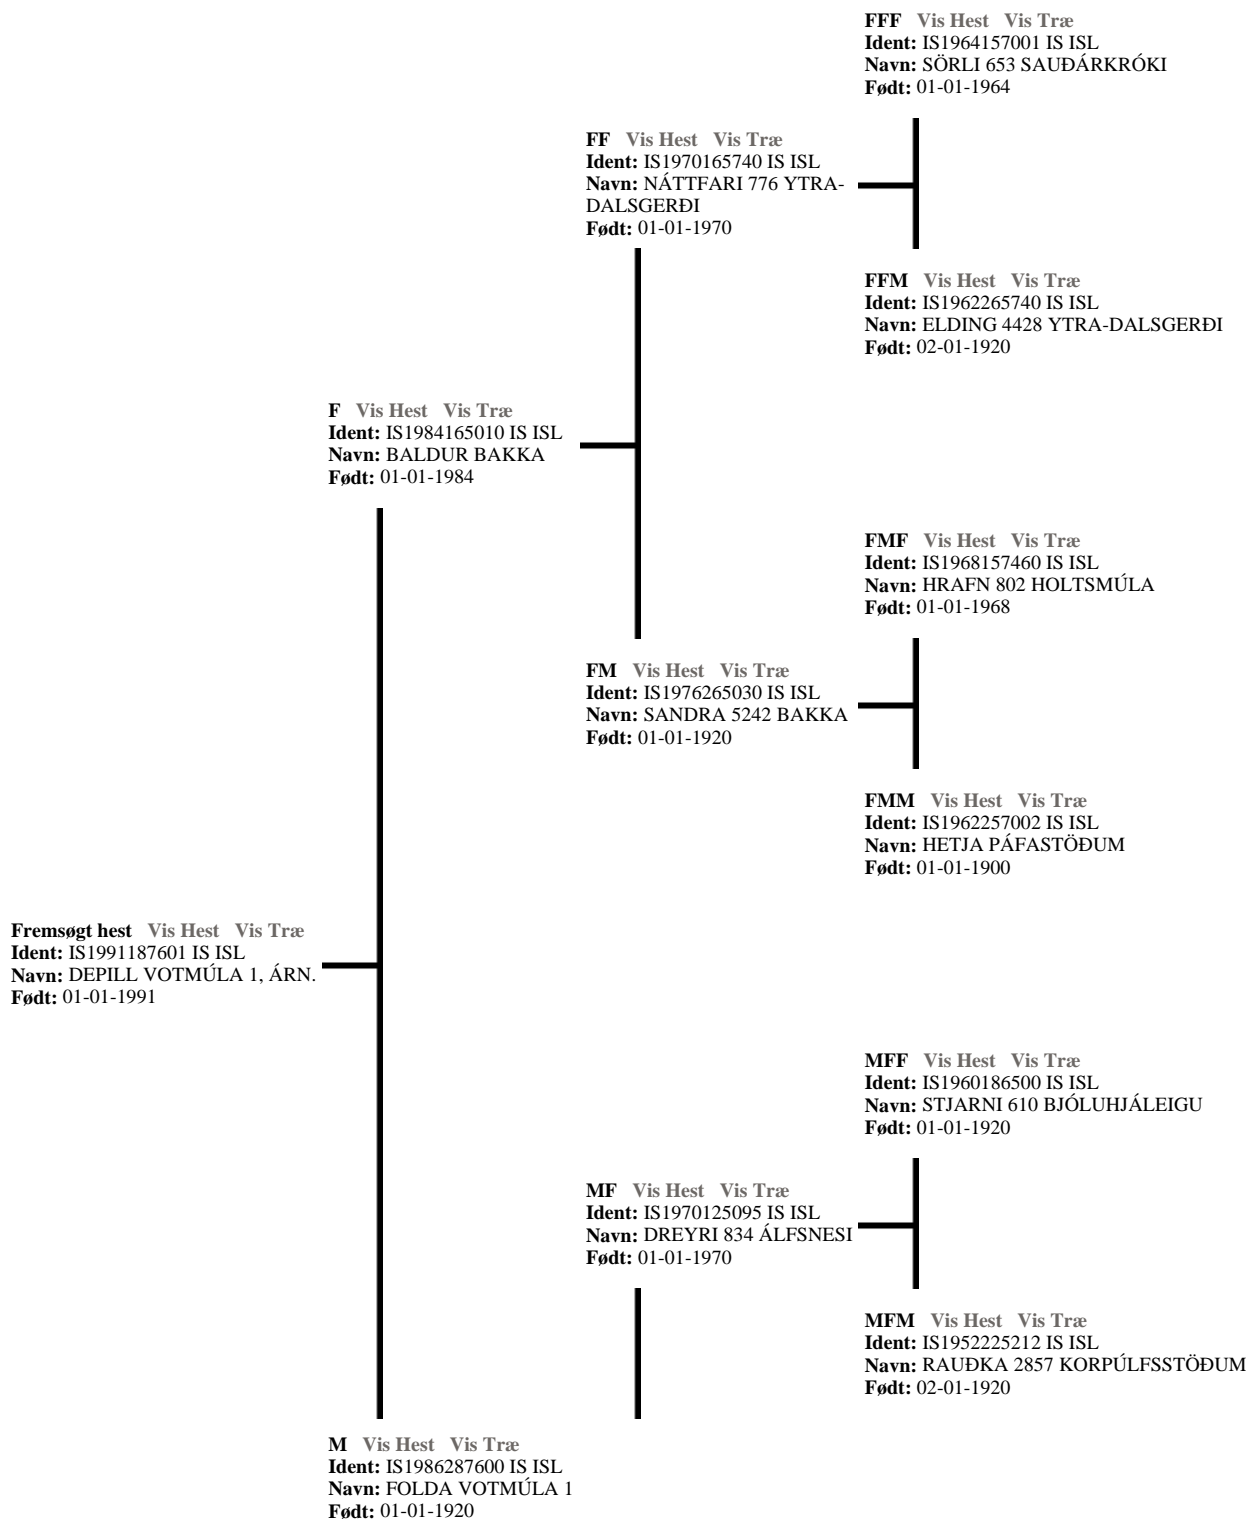

HesteWeb

Hestens afstamning:

MMF Vis Hest Vis Træ
Ident: IS1958135857 IS ISL
Navn: HRÍMNIR 585 VILMUNDARSTÖÐUM
Født: 01-01-1920

MM Vis Hest Vis Træ
Ident: IS1970265150 IS ISL
Navn: FLUGA 4407 DALVÍK
Født: 01-01-1920

MMM Vis Hest Vis Træ
Ident: IS1960265400 IS ISL
Navn: GLETTA 3118 KROSSASTÖÐUM
Født: 01-01-1920

[Ny forespørgsel](#) [Tilbage til menu](#) [Mail til Landscentret, Heste](#)